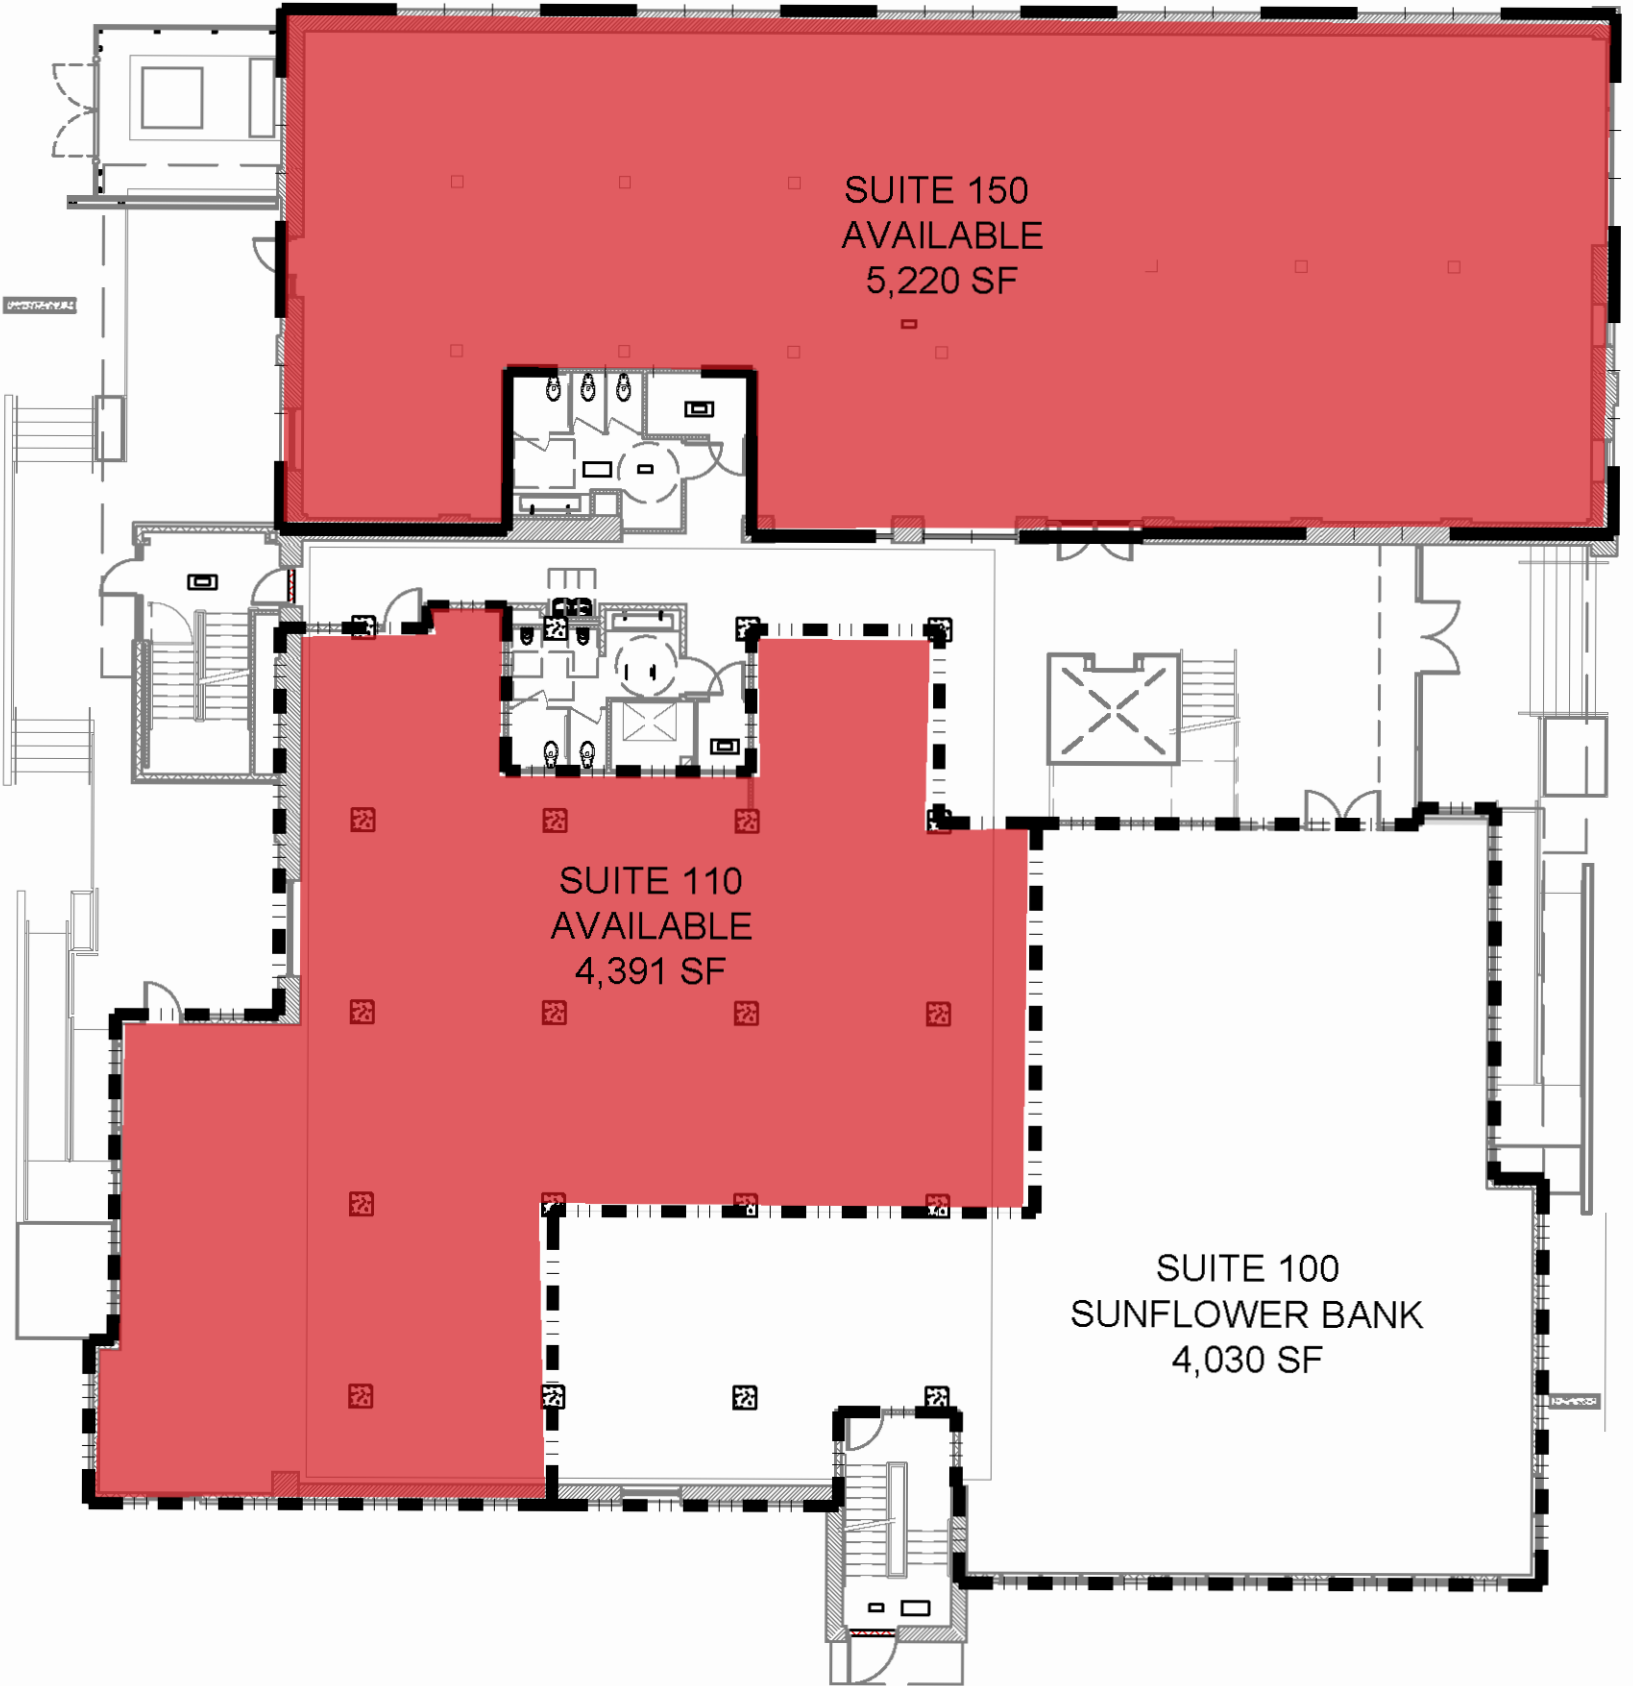

SUITE 150  
AVAILABLE  
5,220 SF

SUITE 110  
AVAILABLE  
4,391 SF

SUITE 100  
SUNFLOWER BANK  
4,030 SF

SUITE 150  
AVAILABLE  
5,220 SF

SUITE 110  
AVAILABLE  
4,391 SF

SUITE 100  
SUNFLOWER BANK  
4,030 SF